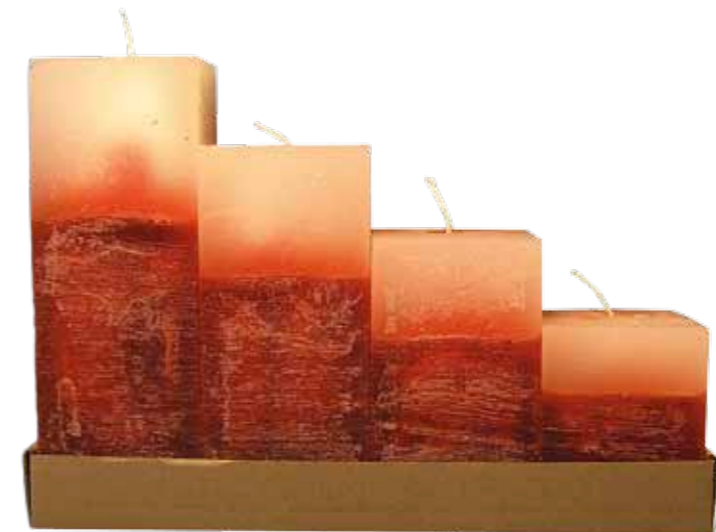

č. 3880, sada 4ks, schody, hranol, 65 – 155 mm

NATUR VÁLCE / interiérové

kat. číslo	druh	průměr	výška
č. 4598	sada 4ks, schody	Ø 55 mm	65 – 155 mm
č. 50863	válec natura	Ø 55 mm	65 mm
č. 50864	válec natura	Ø 55 mm	95 mm
č. 50865	válec natura	Ø 55 mm	125 mm
č. 50866	válec natura	Ø 55 mm	155 mm

NATUR HRANOLY / drápané

kat. číslo	druh	rozměry
č. 3880	sada 4ks, schody	65 – 155 mm
č. 4230	hranol natura drápaný	55/55/65 mm
č. 4229	hranol natura drápaný	55/55/95 mm
č. 4228	hranol natura drápaný	55/55/125 mm
č. 4227	hranol natura drápaný	55/55/155 mm

BARVY

ČB – červenobílá	MB – modrobílá	HB – hnědobílá	OB – oranžovobílá
FB – fialovobílá	ŽB – žlutobílá	ZB – zelenobílá	

Sady lze zakoupit i po jednotlivých velikostech, baleno v celofánu s přírodním úvazem a kartičkou s naším logem.