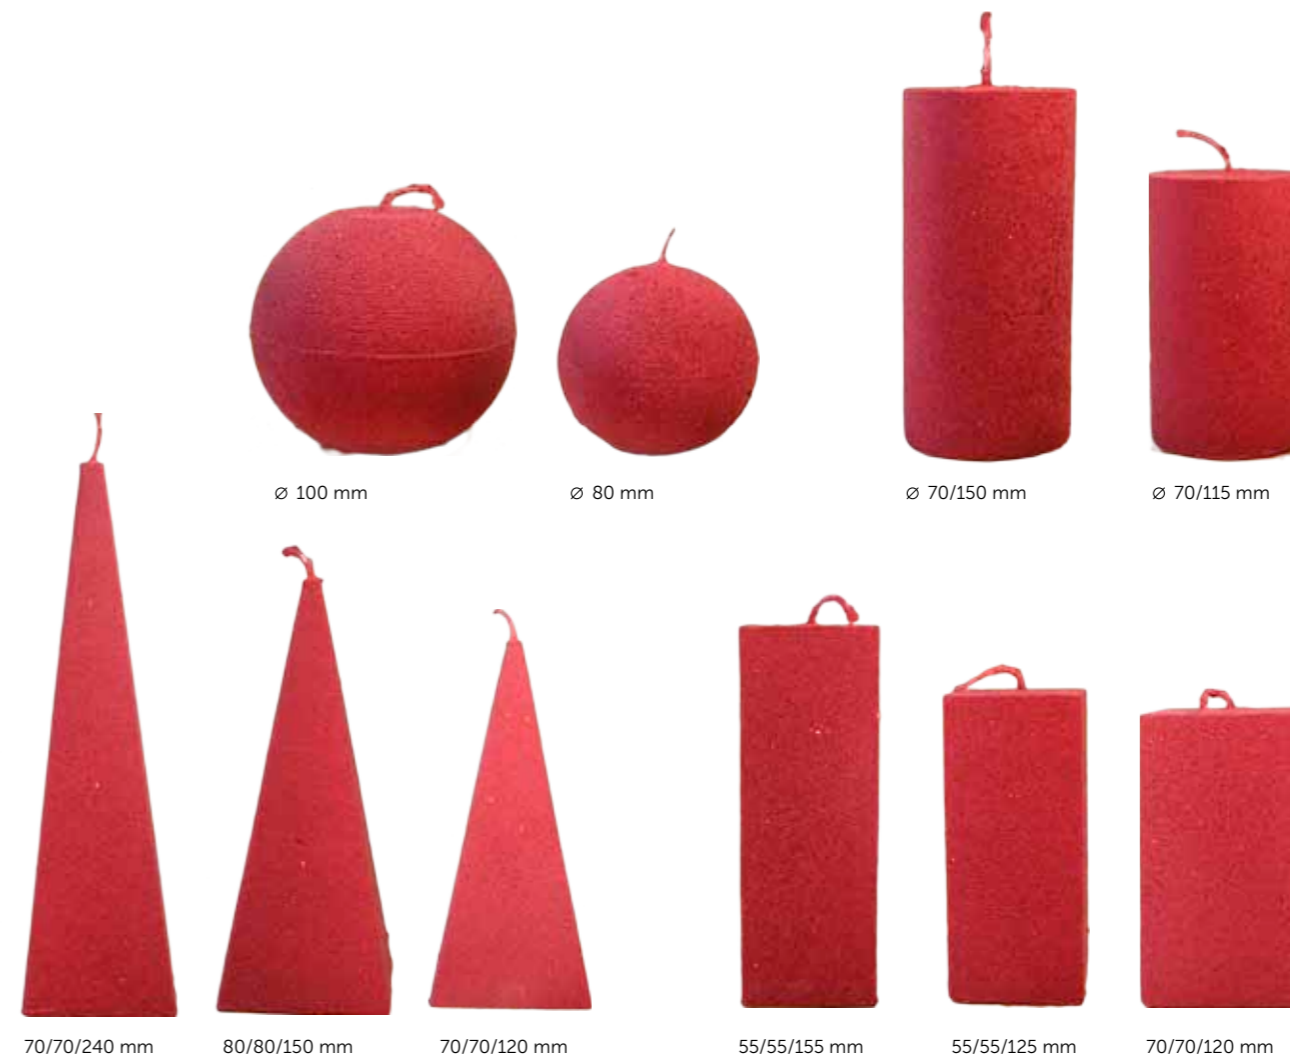

kolekce

Samet – třpytky

KOLEKCE SAMET / třpytky

kat. číslo	druh	rozměry / průměr
č.4578	válec samet	Ø 70/115 mm
č.4575	válec samet	Ø 70/150 mm
č. 4571	hranol samet	55/55/125 mm
č. 4569	hranol samet	55/55/155 mm
č. 4570	hranol samet	70/70/120 mm
č. 4587	jehlan samet	70/70/240 mm
č. 4583	jehlan samet	80/80/150 mm
č. 4585	jehlan samet	90/90/200 mm
č. 4579	koule samet	Ø 100 mm
č. 4581	koule samet	Ø 80 mm
č. 4589	sada 10ks	všechny rozměry

BARVY

B – bílá	F – fialová	Č – červená	H – hnědá	
M – modrá	Z – zelená	O – oranž		

Baleno v celofánu s přírodním úvazem a kartičkou s naším logem. Lze doplnit vánočním přáním.